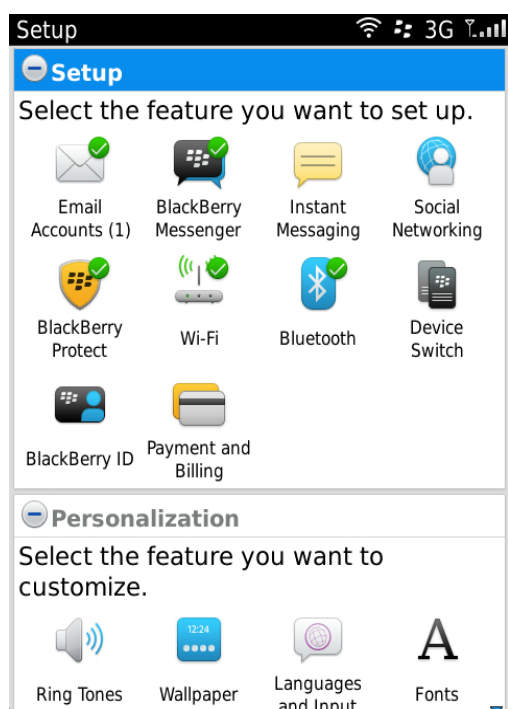

Silahkan buka menu blackberry anda dan cari icon **Setup**

Kemudian pilih **Email Accounts**

Kemudian pilih tipe **Gmail**

Isikan informasi email anda

Biasanya akan langsung terdeteksi setup untuk tipe GMail, tetapi bila terdapat error seperti dibawah ini, silahkan seting lebih detail.