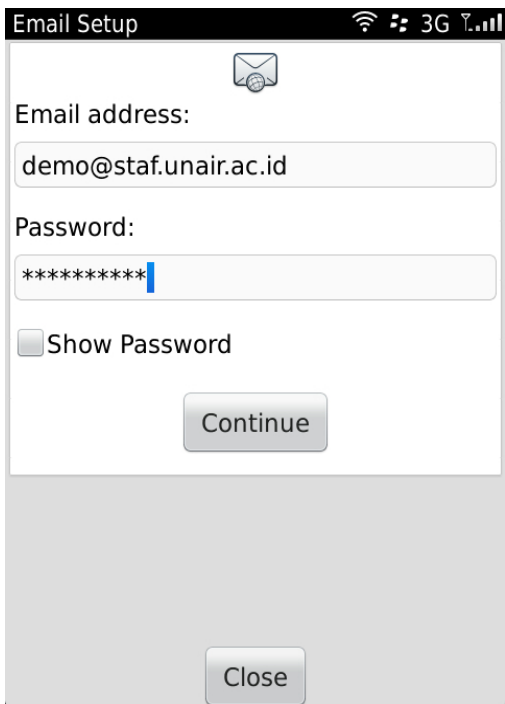

Silahkan buka menu blackberry anda dan cari icon **Setup**

Kemudian pilih **Email Accounts**

Kemudian pilih tipe **Gmail**

Isikan informasi email anda

Biasanya akan langsung terdeteksi setup untuk tipe GMail, tetapi bila terdapat error seperti dibawah ini, silahkan seting lebih detail.