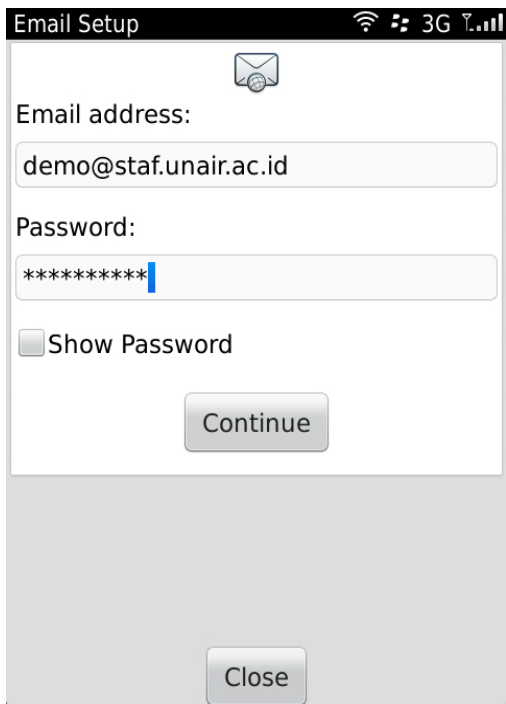

Silahkan buka menu blackberry anda dan cari icon **Setup**

Kemudian pilih **Email Accounts**

Kemudian pilih tipe **Gmail**

Isikan informasi email anda

Biasanya akan langsung terdeteksi setup untuk tipe GMail, tetapi bila terdapat error seperti dibawah ini, silahkan seting lebih detail.