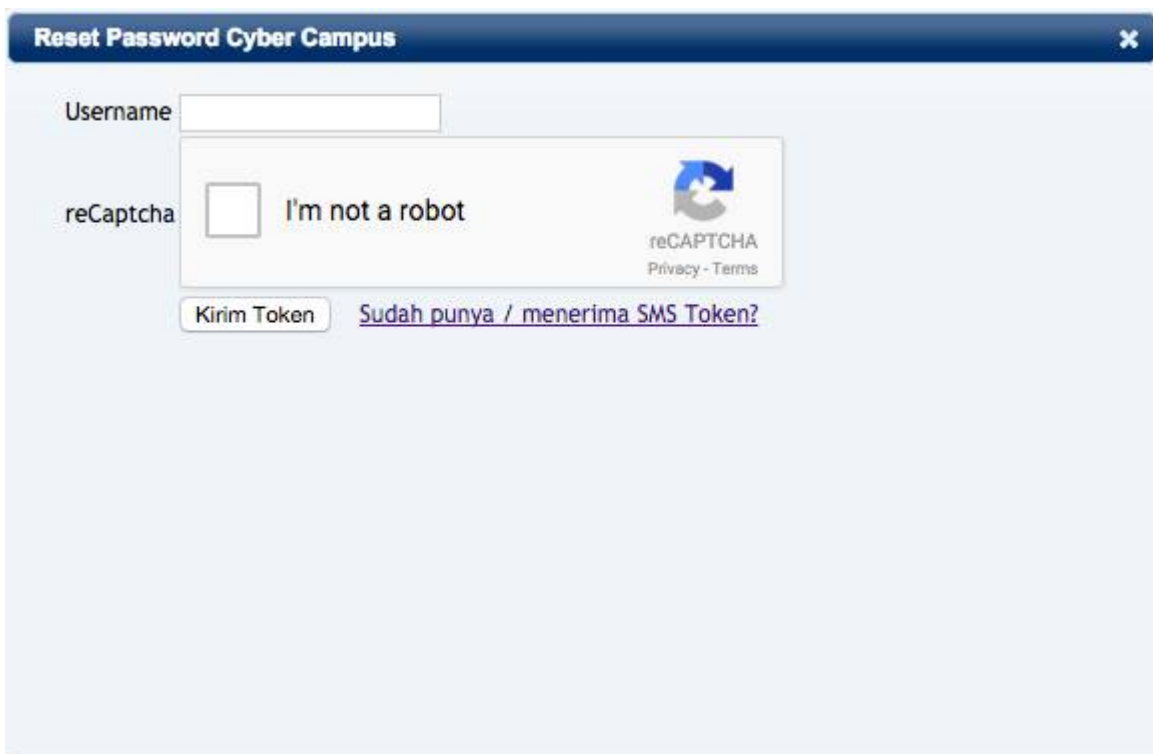

Lupa password login cybercampus

Authored by: **Administrator** [andre@staf.unair.ac.id]

Saved From: <http://kb.dsi.unair.ac.id/article/lupa-password-login-cybercampus-2.html>

1. Silahkan klik tombol "lupa password" disebelah kanan tombol login.

2. Pada field "Masukkan user login", silahkan isi dengan NIM/NIP/NIK

3. Pada field "Masukkan kode verifikasi:", silahkan isi dengan kode sesuai gambar diatas field
4. Klik submit
5. Anda akan dikirim sms berupa token
6. Jika sudah menerima sms dari cybercampus silahkan klik konfirmasi token