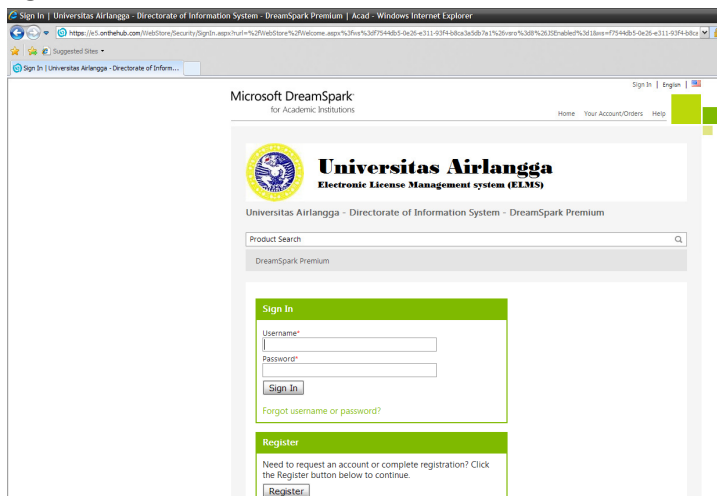

PANDUAN DREAMSPARK ELMS UNIVERSITAS AIRLANGGA

1. Sign In

2. Lupa Password ? Klik link “Forgot username or password ?”

Catatan :

Karena user anda telah kami generate maka bisa lakukan complete registration untuk selanjutnya bisa masuk kedalam webstore ELMS Universitas Airlangga.

Universitas Airlangga

Electronic License Management system (ELMS)

Universitas Airlangga - Directorate of Information System - DreamSpark Premium

Product Search

DreamSpark Premium

Forgot Username or Password