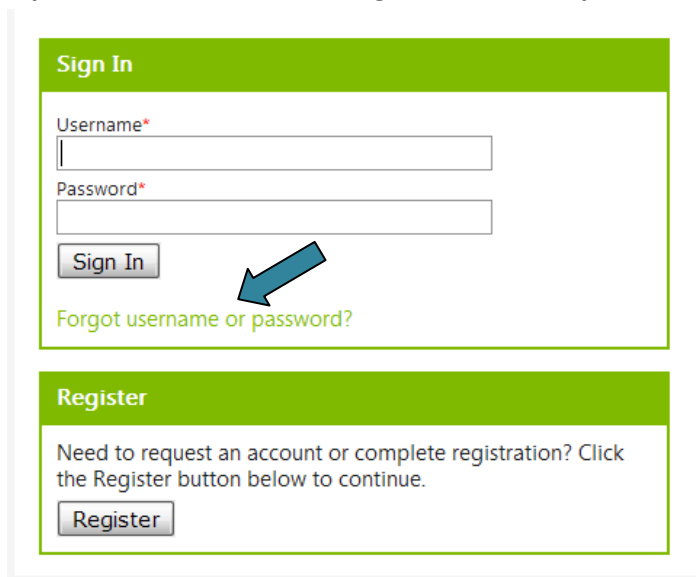

PANDUAN DREAMSPARK ELMS UNIVERSITAS AIRLANGGA

1. Sign In

2. Lupa Password ? Klik link “Forgot username or password ?”

Catatan :

Karena user anda telah kami generate maka bisa lakukan complete registration untuk selanjutnya bisa masuk kedalam webstore ELMS Universitas Airlangga.